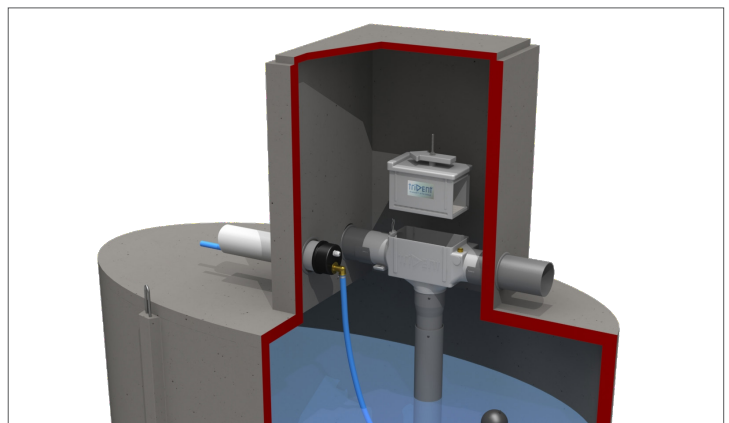

TRIDENT BOXFILTER

Trident 150 boxfilter met skimmeroverloop

Trident 325 boxfilter met skimmeroverloop

PRODUCTOMSCHRIJVING

Het Trident boxfilter is geschikt voor het filteren van regenwater afkomstig van daken. Het boxfilter bestaat uit een filterbehuizing van polyethyleen (PE), een filterbox en een filterplaat van roestvrij staal voorzien van driehoekige lamellen die haaks staan op de waterstroom. De afstand tussen de lamellen is ca. 0,5 mm. Doordat de lamellen enkele graden gekanteld zijn wordt het regenwater afgeremd en naar de tank afgevoerd.

Het meegevoerde vuil blijft achter op de filterplaat. Het filter is tevens voorzien van twee skimmer overlopen. Wanneer de tank vol is loopt het overtollige regenwater hierdoor weg naar de overloop. Bij hevige regenval zal het overtollige regenwater direct via de filterplaat wegstromen en spoelt het achtergebleven vuil op de filterplaat weg.

TOEPASSINGSGBIED

De Trident boxfilters zijn geschikt voor het filteren van regenwater afkomstig van daken van woningen of gebouwen met een maximaal dakoppervlak tot 325 m² (gebaseerd op 300 L/ sec/ ha). Er zijn twee verschillende types leverbaar die zich onderscheiden in de aansluit diameter \varnothing 110 of \varnothing 125. De filters dienen ingebouwd te worden in een regenput of opzetstuk tussen de aan- en afvoer van een regenput. Het Trident boxfilter is bedoeld voor diepe hwa leidingen. Dankzij de uitneembare filterbox is de filterplaat goed bereikbaar voor service en onderhoud.

TECHNISCHE GEGEVENS

	150	325
Hoogte in mm:	335	335
Breedte in mm:	160	160
Lengte in mm:	604	475
Aanvoer schoon en afvoer vuil water in mm:	20	20
Aansluiting in en uit vuilwater in mm:	\varnothing 110	\varnothing 125
Aansluiting uit schoon water in mm:	\varnothing 110	\varnothing 110
Gewicht in kg:	ca. 1.7	ca. 1.5
Opening met deksel in cm:	27 x 16	27 x 13
Materiaal behuizing:	PE	PE
Materiaal filterplaat:	RVS	RVS
Aansluiting sproeier (optioneel)	1/2"	1/2"
Max. dakoppervlak in m ²	150	325