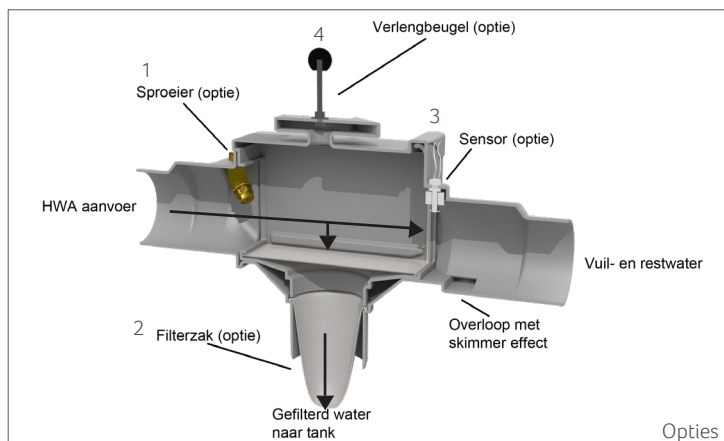

Automatische tijdgestuurde filterreiniger 1/2"
Tijdgestuurde filterreiniger maakt een automatische filterreiniging mogelijk. De sproeier spuit het filteroppervlak op vrij instelbare tijden schoon.

Fijnfilter filterzak
Het fijnfilter kan optioneel onder de Trident filterplaat aangebracht worden. Deze filterzak filtert zeer fijn tot een maas grootte van 150 µm. Dit fijnfilter kan gebruikt worden op plaatsen waar hogere eisen gesteld worden aan de waterkwaliteit (zie 2).

Terugstroomalarm voor Trident filters
Het filter kan uitgerust worden met een alarmsensor dat terugstroom vanuit de overloop signaleert. Deze alarmsensor kan aangesloten worden op een IRM-regenwatersysteem die op drinkwater overschakelt zodra een alarmsignaal van de sensor komt. Daarmee wordt vervuiling van pomp, sanitaire leidingen en toestellen voorkomen (zie 3).

Uitnamebeugel voor filterbox
Indien de leidingen en daardoor het filter, relatief diep onder maaiveld liggen is de uitnamebeugel een uitkomst om de box er snel en eenvoudig uit te trekken (zie 4).

Keerklep voor Trident 150 filter
Klep om achter het filter in de afvoer te plaatsen. Insteekmodel, geschikt voor 110 mm buisstukken. Vermindert het risico op terugstuw van uit de overloop richting de tank. Materiaal polypropyleen zwart, voorzien van flexibele rubber voering.

TECHNISCHE SCHEMA'S