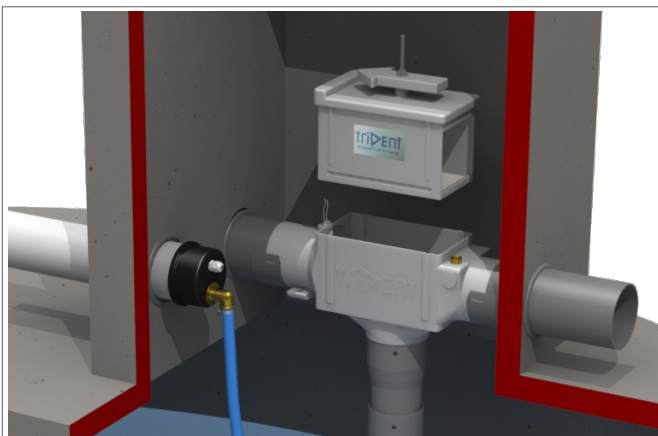

Automatische tijdgestuurde filterreiniger 1/2"
Tijdgestuurde filterreiniger maakt een automatische filterreiniging mogelijk. De sproeier spuit het filteroppervlak op vrij instelbare tijden schoon.

Fijnfilter filterzak
Het fijnfilter kan optioneel onder de Trident filterplaat aangebracht worden. Deze filterzak filtert zeer fijn tot een maas grootte van 150 µm. Dit fijnfilter kan gebruikt worden op plaatsen waar hogere eisen gesteld worden aan de waterkwaliteit (zie 2).

Terugstroomalarm voor Trident filters
Het filter kan uitgerust worden met een alarmsensor dat terugstroom vanuit de overloop signaleert. Deze alarmsensor kan aangesloten worden op een IRM-regenwatersysteem die op drinkwater overschakelt zodra een alarmsignaal van de sensor komt. Daarmee wordt vervuiling van pomp, sanitaire leidingen en toestellen voorkomen (zie 3).

Uitnamebeugel voor filterbox
Indien de leidingen en daardoor het filter, relatief diep onder maaiveld liggen is de uitnamebeugel een uitkomst om de box er snel en eenvoudig uit te trekken (zie 4).

Keerklep voor Trident 150 filter
Klep om achter het filter in de afvoer te plaatsen. Insteekmodel, geschikt voor 110 mm buisstukken. Vermindert het risico op terugstuw van uit de overloop richting de tank. Materiaal polypropyleen zwart, voorzien van flexibele rubber voering.

TECHNISCHE SCHEMA'S